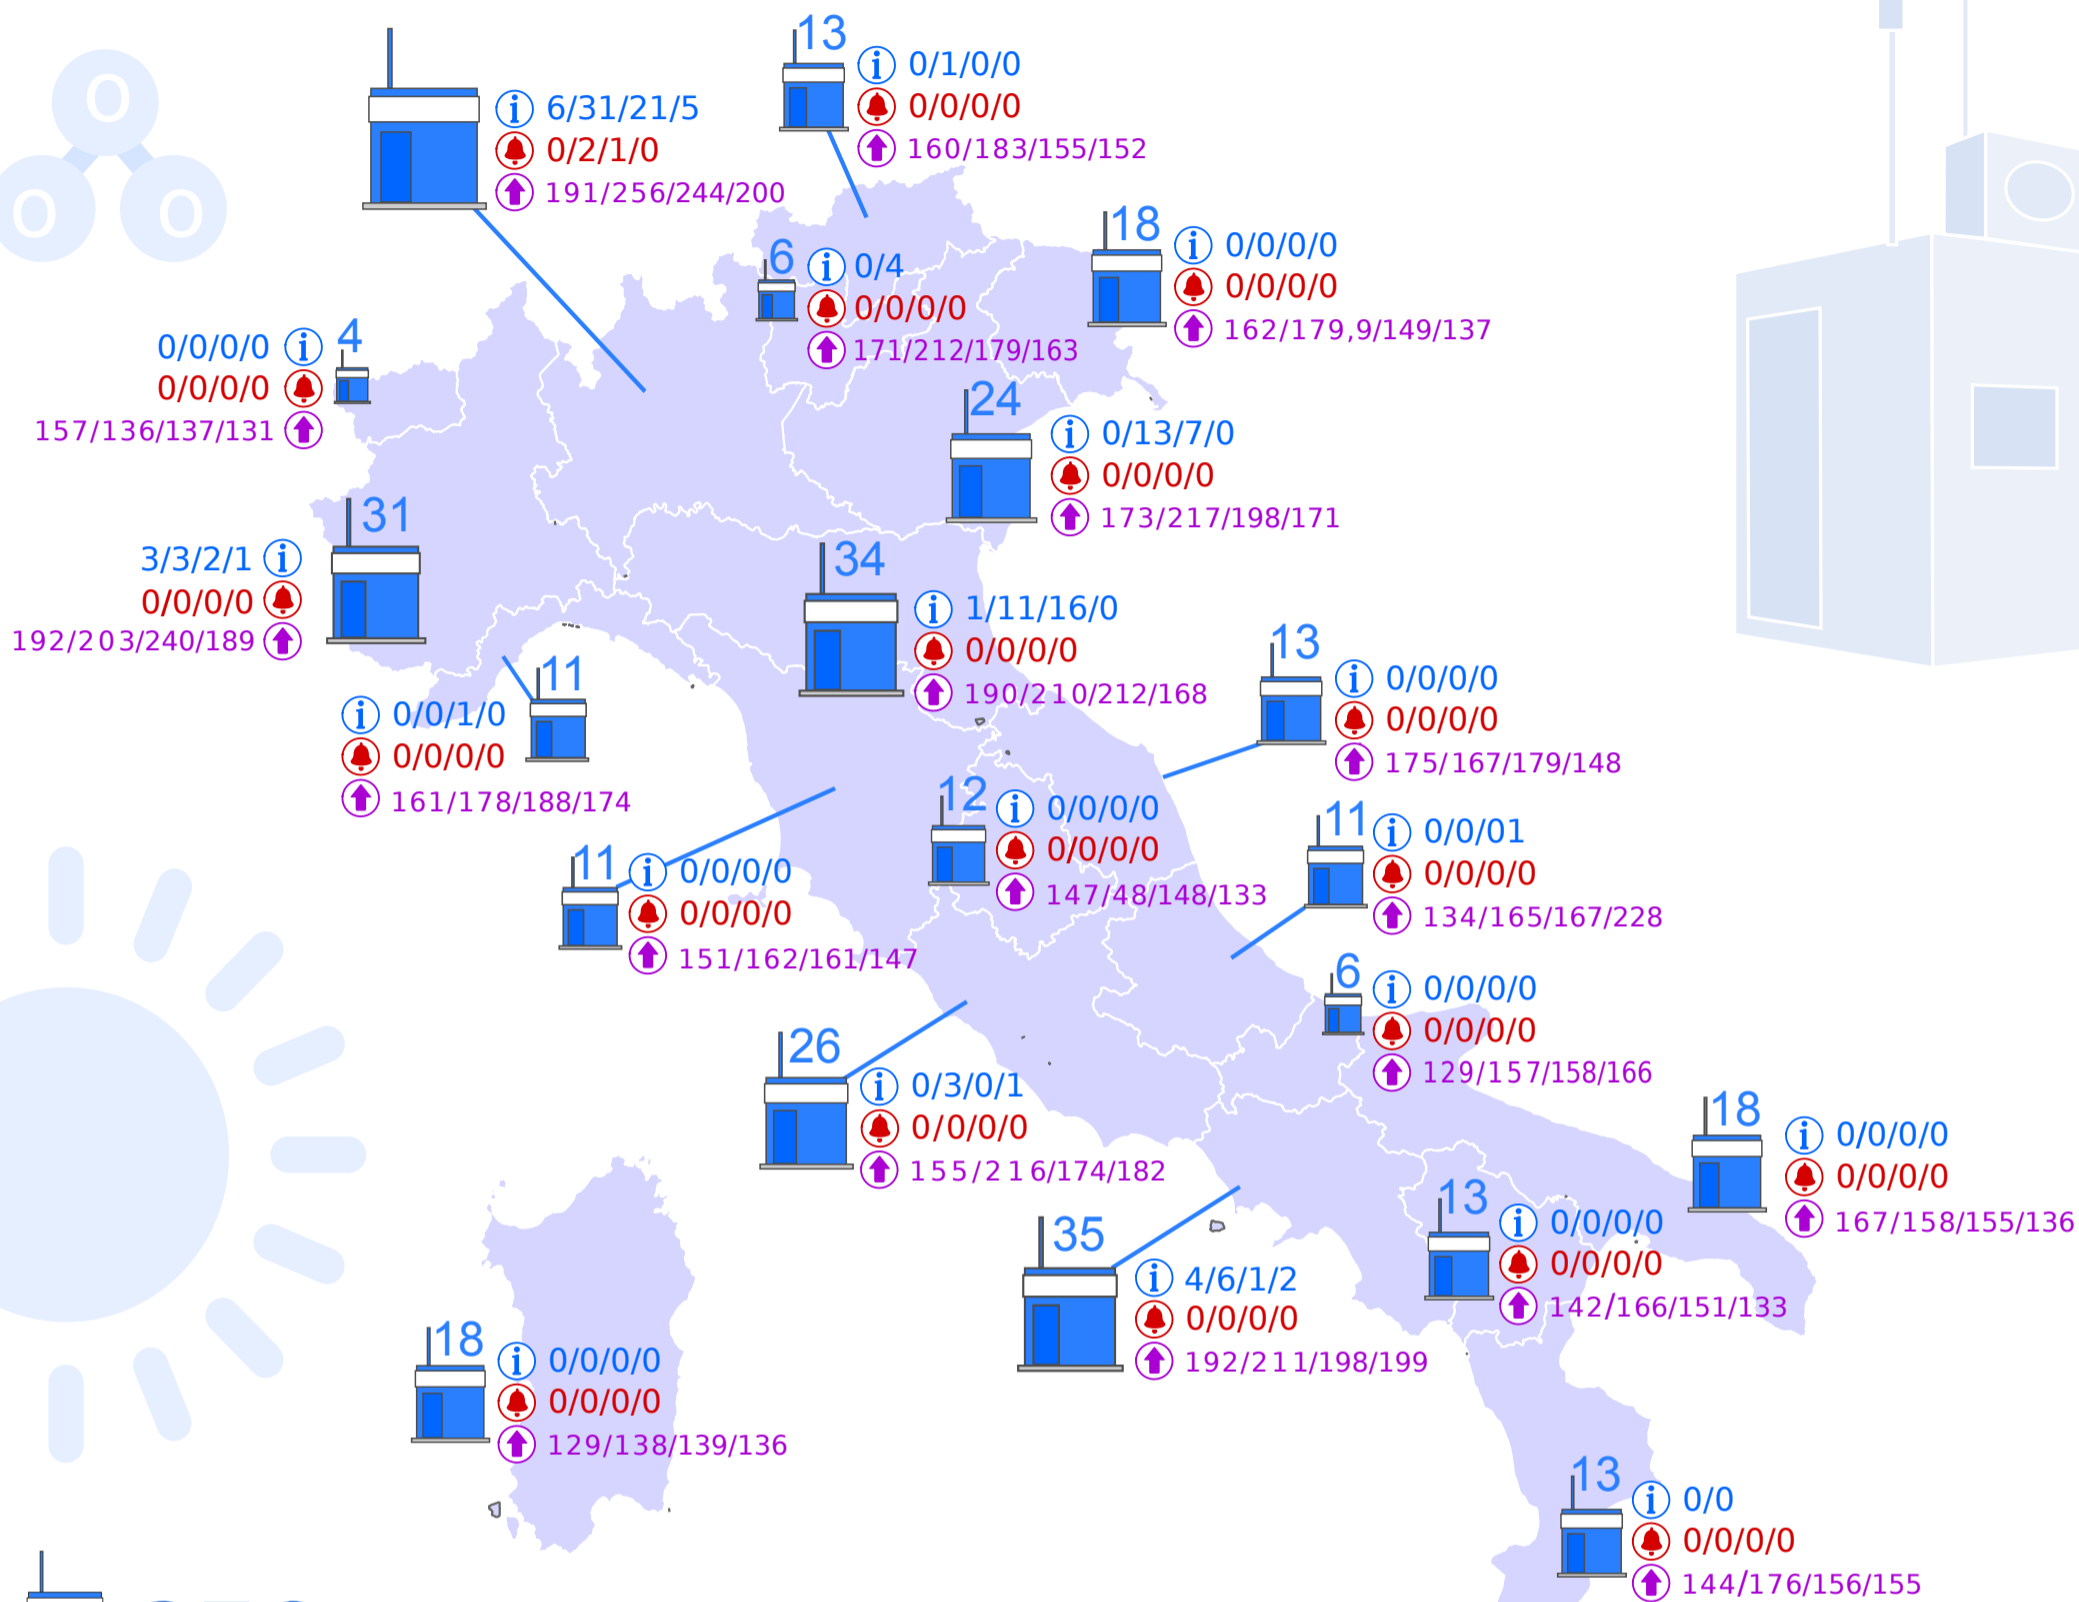

MONITORAGGIO DELL'OZONO DA PARTE DEL SNPA

Anno 2020

376 STAZIONI TOTALI

Numero di stazioni che hanno superato il livello di **informazione**

Numero di stazioni che hanno superato il livello di

Valori massimi (media oraria)
 giugno 192 luglio 256 agosto 244 settembre 228

Legenda

- Numero stazioni con dati validi ai sensi D.Lgs. 155/2010
- Numero stazioni che hanno superato il livello di informazione (mesi giugno/luglio)
- Numero stazioni che hanno superato il livello di allarme (mesi giugno/luglio)
- Valore massimo (media oraria) registrato nel mese (giugno/luglio)