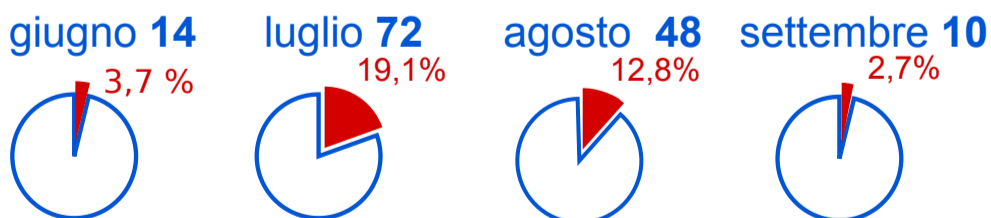

MONITORAGGIO DELL'OZONO DA PARTE DEL SNPA

Anno 2020

376 STAZIONI TOTALI

Numero di stazioni che hanno superato il livello di **informazione**

Numero di stazioni che hanno superato il livello di

Valori massimi (media oraria)
 giugno 192 luglio 256 agosto 244 settembre 228

Legenda

- Numero stazioni con dati validi ai sensi D.Lgs. 155/2010
- Numero stazioni che hanno superato il livello di informazione (mesi giugno/luglio)
- Numero stazioni che hanno superato il livello di allarme (mesi giugno/luglio)
- Valore massimo (media oraria) registrato nel mese (giugno/luglio)