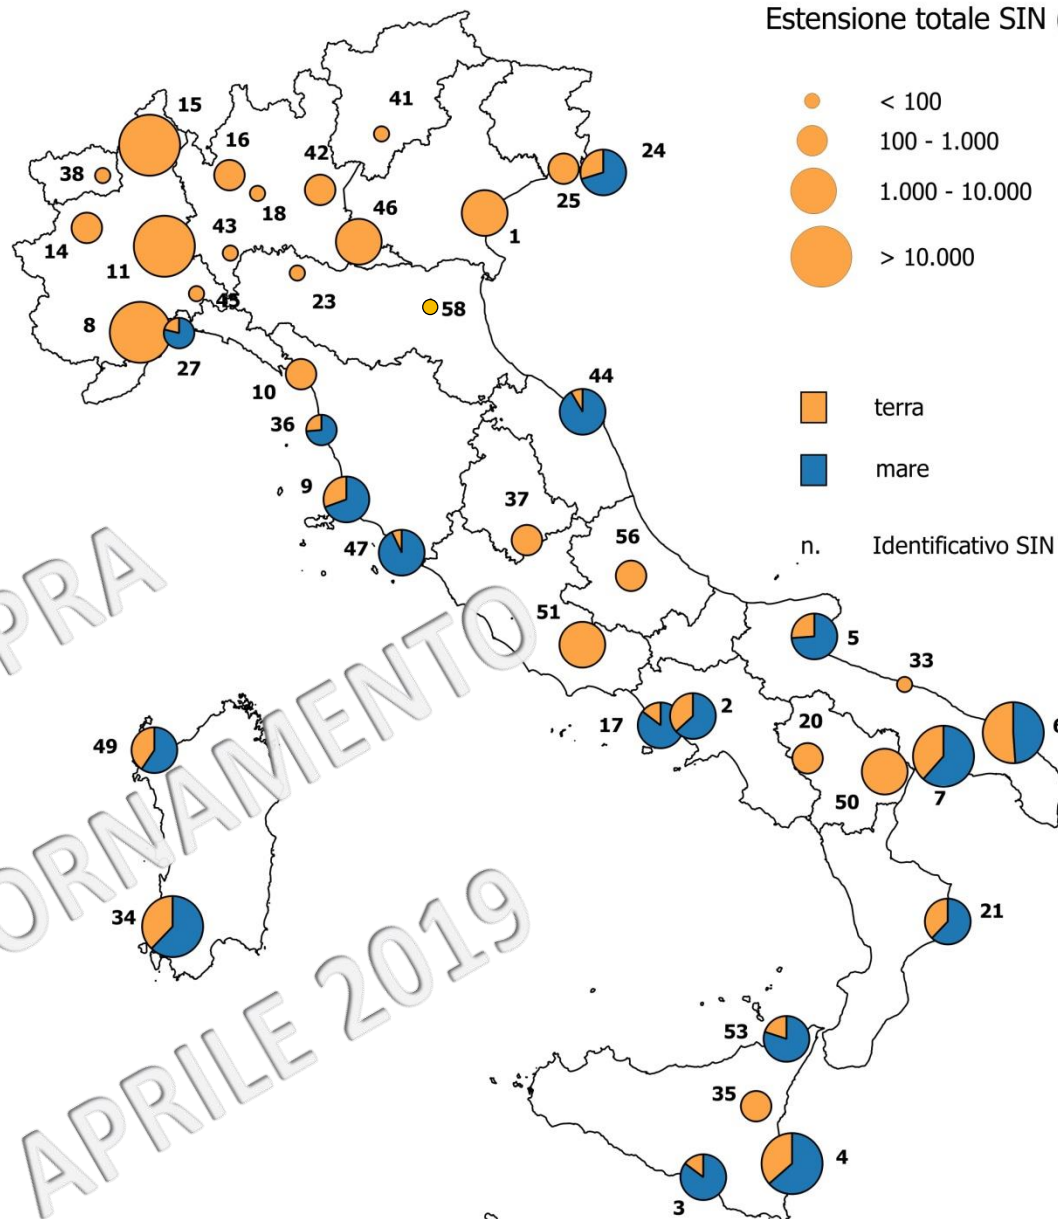

SIN

- 1 Venezia (Porto Marghera)
- 2 Napoli Orientale
- 3 Gela
- 4 Priolo
- 5 Manfredonia
- 6 Brindisi
- 7 Taranto
- 8 Cengio e Saliceto
- 9 Piombino
- 10 Massa e Carrara
- 11 Casal Monferrato
- 14 Balangero
- 15 Pieve Vergonte
- 16 Sesto San Giovanni
- 17 Napoli Bagnoli – Coroglio
- 18 Pioltello – Rodano
- 20 Tito
- 21 Crotone – Cassano – Cerchiara
- 23 Fidenza
- 24 Trieste
- 25 Caffaro di Torviscosa (*già* Laguna di Grado e Marano)
- 27 Cogoleto - Stoppani
- 33 Bari - Fibronit
- 34 Sulcis – Iglesiente – Guspinese
- 35 Biancavilla
- 36 Livorno
- 37 Terni - Papigno
- 38 Emares
- 41 Trento nord
- 42 Brescia – Caffaro
- 43 Broni
- 44 Falconara Marittima
- 45 Serravalle Scrivia
- 46 Laghi di Mantova e Polo chimico
- 47 Orbetello Area ex-Sitoco
- 49 Aree industriali di Porto Torres
- 50 Aree industriali della Val Basento
- 51 Bacino del Fiume Sacco
- 53 Milazzo
- 56 Bussi sul Tirino
- 58 Officina Grande Riparazione ETR di Bologna

Estensione totale SIN (ha)

n. Identificativo SIN

ISPRA
AGGIORNAMENTO
APRILE 2019